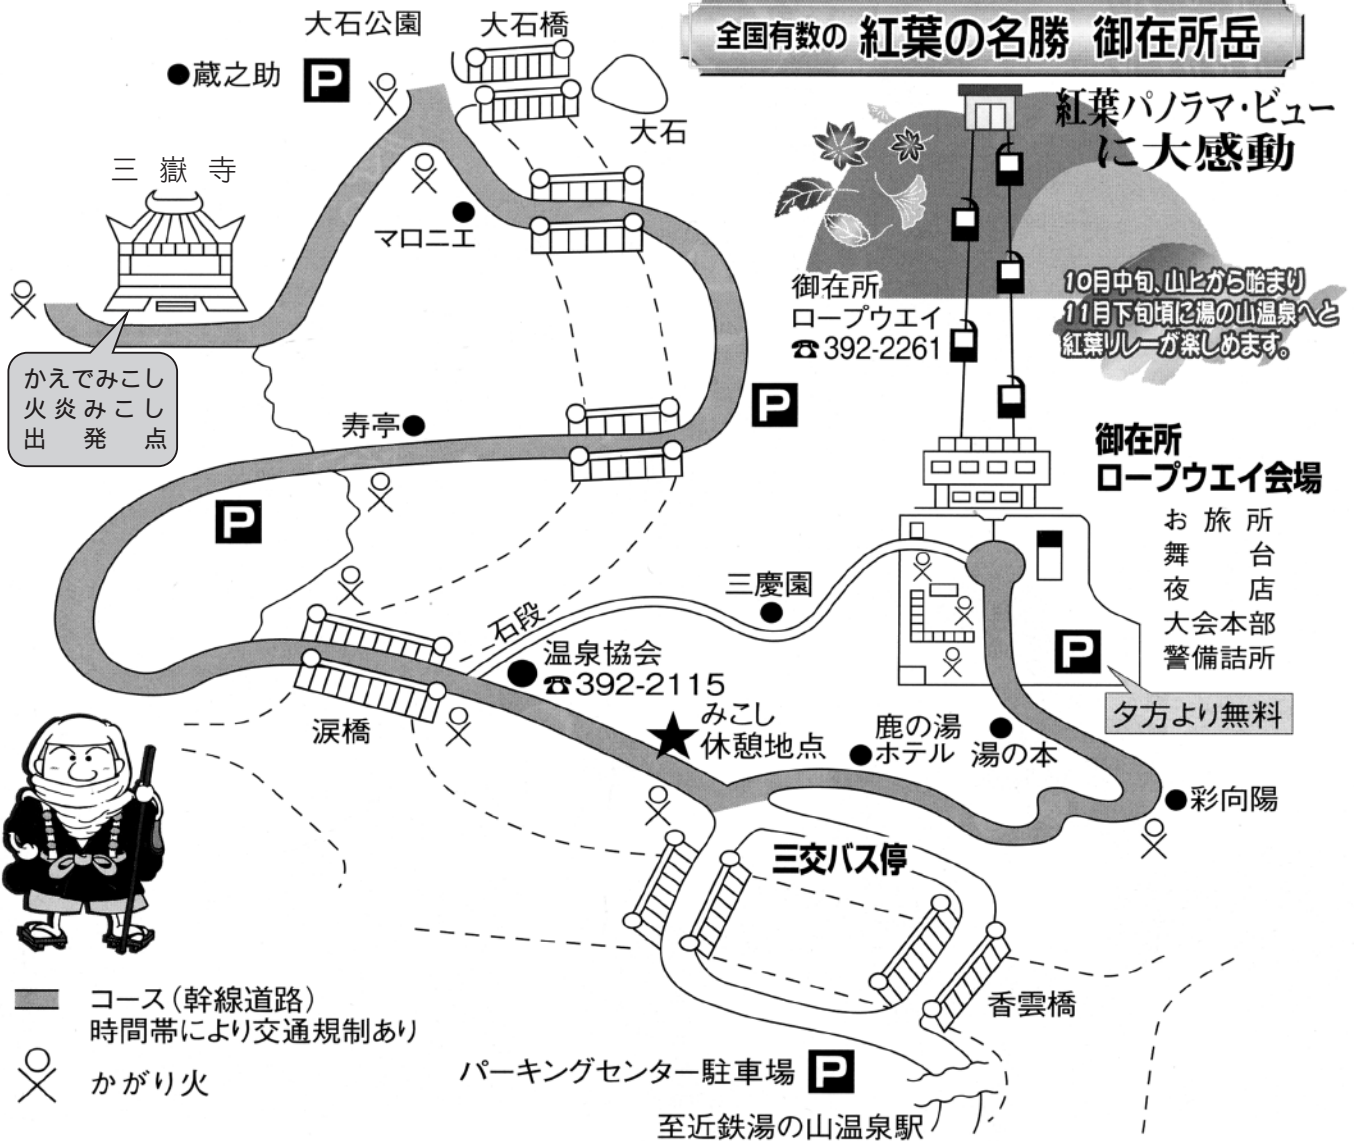

# 僧兵まつりコース図(湯の山温泉街)

## 僧兵まつり無料シャトルバスのご案内

**往路** 17:25~19:00頃 毎時2本~3本

**復路** 19:45~22:00頃 毎時2本~3本

※運行本数は目安です。お客様の状況により随時運行いたします。

※「アクアイグニス 17:11発 ⇒ 近鉄湯の山温泉 17:19発 ⇒ 三交湯の山臨時バス停」の定期バス(有料)がございます。

例年、交通渋滞が発生しております。お越しの際は必ず公共交通機関をご利用下さい。